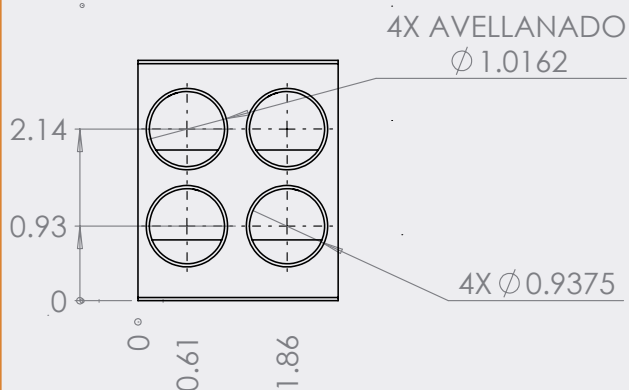

ZAPATAS MECÁNICAS

Z&E TECHNOLOGIES

Modelo

Vista Frontal

Vista Lateral

Zapata 1 Conexión

Zapata 2 Conexiones

Zapata 4 Conexiones

Zapata 6 Conexiones

Todas las medidas están en milímetros (mm)