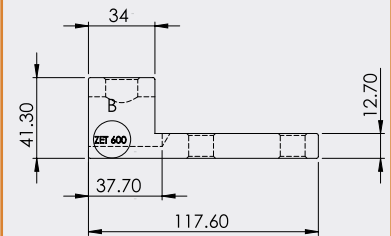

ZAPATAS MECÁNICAS

Z&E TECHNOLOGIES

Modelo

Vista Frontal

Vista Lateral

Zapata 1 Conexión

Zapata 2 Conexiones

Zapata 4 Conexiones

Zapata 6 Conexiones

Todas las medidas están en milímetros (mm)