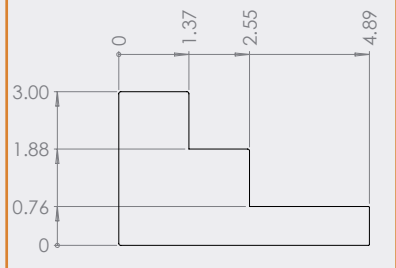

ZAPATAS MECÁNICAS

Z&E TECHNOLOGIES

Modelo

Vista Frontal

Vista Lateral

Zapata 1 Conexión

Zapata 2 Conexiones

Zapata 4 Conexiones

Zapata 6 Conexiones

Todas las medidas están en milímetros (mm)