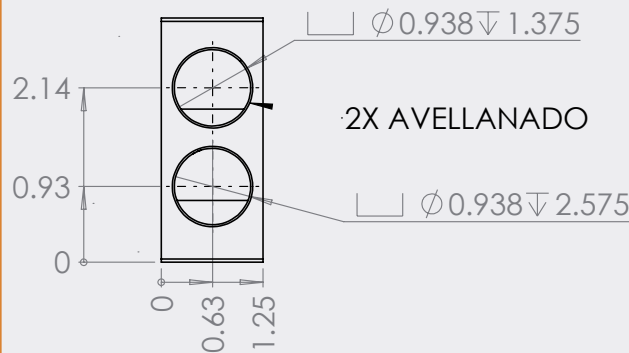

ZAPATAS MECÁNICAS

Z&E TECHNOLOGIES

Modelo

Vista Frontal

Vista Lateral

Zapata 1 Conexión

Zapata 2 Conexiones

Zapata 4 Conexiones

Zapata 6 Conexiones

Todas las medidas están en milímetros (mm)