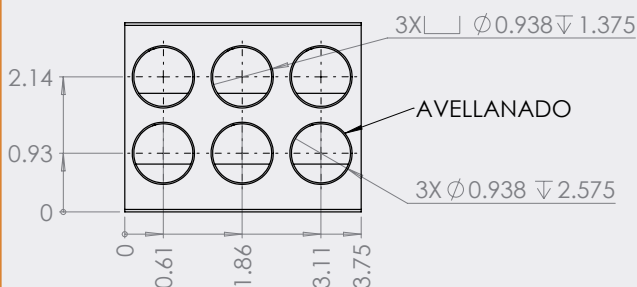

ZAPATAS MECÁNICAS

Z&E TECHNOLOGIES

Modelo

Vista Frontal

Vista Lateral

Zapata 1 Conexión

Zapata 2 Conexiones

Zapata 4 Conexiones

Zapata 6 Conexiones

Todas las medidas están en milímetros (mm)