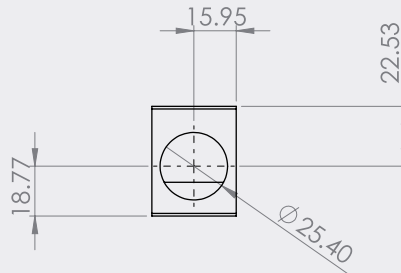

ZAPATAS MECÁNICAS

Z&E TECHNOLOGIES

Modelo

Vista Frontal

Vista Lateral

Zapata 1 Conexión

Zapata 2 Conexiones

Zapata 4 Conexiones

Zapata 6 Conexiones

Todas las medidas están en milímetros (mm)